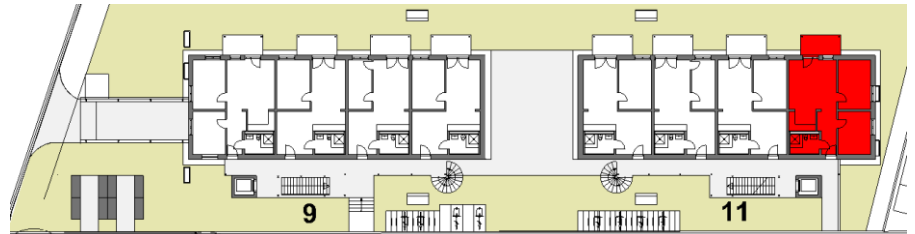

VE 458 – Hammerweg 11, 88131 Lindau

Wohnung Nr. 8

Erdgeschoss rechts

Zimmer: 3

Wohnfläche: ca. 65 m²